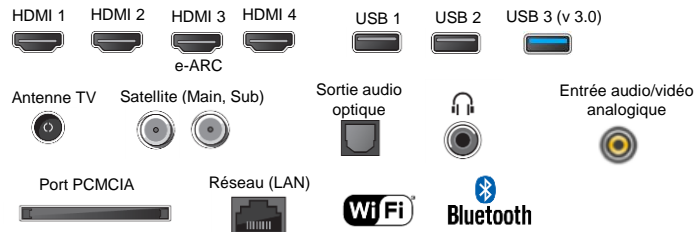

CONNECTIQUES

ACCESSOIRES

Télécommande aluminium avec micro	RMF-TX600E
Piles pour télécommande	Oui (x 2)
Support mural:	en option, ref SU-WL450
Compatible supports muraux VESA	Oui (40 x 30 cm)

LOGISTIQUE

Dimension avec socle (LxHxP)	Approx. 167,4 x 103,6 x 37,6 cm
Dimension sans socle (LxHxP)	Approx. 167,4 x 96,1 x 7,3 cm
Dimension emballage (LxHxP)	Approx. 178 x 107,7 x 19,6 cm
Poids brut	Approx. 49 kg
Poids avec socle / sans socle	Approx. 23,5 kg / Approx 35,2 kg
Code EAN	45-48736-09548-9
Colisage	1
Pays d'origine	Slovaquie

Ces caractéristiques sont soumises à titre indicatif et peuvent être modifiées sans préavis. La compatibilité Dolby VISION et Dolby ATMOS sera disponible courant 2019 via une mise à jour.

* qu'un TV LCD conventionnel

** La disponibilité des applications peut évoluer dans le temps en fonction des décisions de Google et des éditeurs de service. Sony ne peut être responsable de la disparition d'une application.