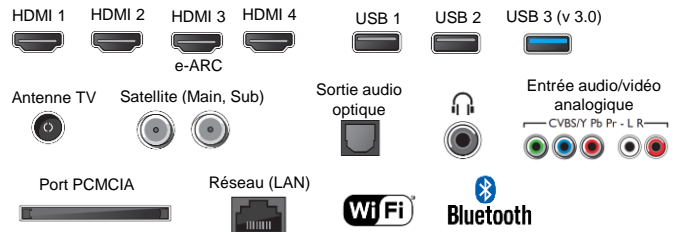

Votre TV est compatible AirPlay 2 et HomeKit pour afficher du contenu depuis vos produits Apple (Music, vidéo,...), accéder à votre catalogue iTunes ou contrôler vos objet connectés.

Contrôlez votre TV depuis vos enceintes Amazon Alexa.

Connectez une manette de PS4 ou bluetooth* jouez à des centaines de jeux en streaming. Enregistrez vos émissions favorites sur clé USB ou disque dur avec le double tuner intégré.

Découvrez le meilleur de la TV connectée, Google cast intégré, trouvez vos films, vidéos internet rapidement avec la recherche vocale ultra puissante, retrouvez vos applications favorites directement sur votre TV** (vidéo à la demande, TV de rattrapage, jeux, ...), contrôlez vos objets connectés...

Films & Séries	TV rattrapage	Sport	Jeux	Vidéo	Music	jeunesse

RECEPTION

Décodeur HEVC intégré (H265)	Oui
HDCP version, ...	2.3
Double Tuner TNT / Sat intégré	Oui
Tuner (DVB-C, DVB-T/T2, DVB-S/S2)	Oui
Port CI+ / compatible FRANSAT	Oui / Oui
Système couleur	PAL / SECAM / NTSC3.58 / NTSC4.43 (entrée vidéo)
Guide électronique des programmes en numérique/via internet	Oui/Oui

CARACTERISTIQUES ECO

Classement Eco / capteur de luminosité	A / Oui
Consommation en marche (mode standard)**/ en veille	216 W / 0,5W
Mise en veille automatique/ Horloge	Oui / Oui
Alimentation	AC 220 V

CONNECTIQUES

ACCESSOIRES

Télécommande avec micro	RMF-TX500E
Piles pour télécommande	Oui (x 2)
Support mural:	en option, ref SU-WL450
Compatible supports muraux VESA	Oui (40 x 40 cm)

LOGISTIQUE

Dimension avec socle (LxHxP)	Approx. 190,9 x 117,5 x 43,3 cm
Dimension sans socle (LxHxP)	Approx. 190,9 x 109,7 x 8,0 cm
Dimension emballage (LxHxP)	Approx. 204,5 x 123,2 x 28,4 cm
Poids brut	Approx. 65 kg
Poids avec socle / sans socle	Approx. 49 kg / Approx 46,5 kg
Code EAN	45-48736-09594-6
Colisage	1
Pays d'origine	Slovaquie

Ces caractéristiques sont soumises à titre indicatif et peuvent être modifiées sans préavis. La compatibilité Dolby VISION et Dolby ATMOS sera disponible courant 2019 via une mise à jour.

** La disponibilité des applications peut évoluer dans le temps en fonction des décisions de Google et des éditeurs de service. Sony ne peut être responsable de la disparition d'une application.