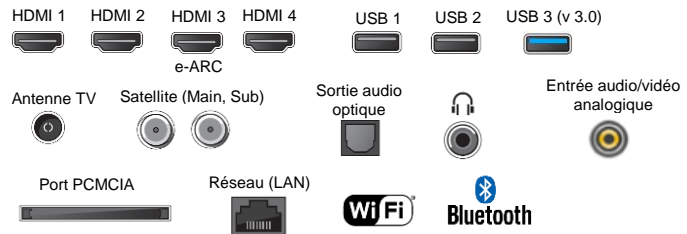

CONNECTIQUES

ACCESSOIRES

Télécommande aluminium avec micro	RMF-TX600E
Piles pour télécommande	Oui (x 2)
Support mural:	en option, ref SU-WL450
Compatible supports muraux VESA	Oui (30 x 30 cm)

LOGISTIQUE

Dimension avec socle (LxHxP)	Approx. 122,8 x 77,6 x 27,4 cm
Dimension sans socle (LxHxP)	Approx. 122,8 x 70,9 x 6,9 cm
Dimension emballage (LxHxP)	Approx. 133,4 x 83,1 x 19 cm
Poids brut	Approx. 26 kg
Poids avec socle / sans socle	Approx. 19,1 kg / Approx 18 kg
Code EAN	45-48736-09554-0
Colisage	1
Pays d'origine	Slovaquie

Ces caractéristiques sont soumises à titre indicatif et peuvent être modifiées sans préavis. La compatibilité Dolby VISION et Dolby ATMOS sera disponible courant 2019 via une mise à jour.

* qu'un TV LCD conventionnel

** La disponibilité des applications peut évoluer dans le temps en fonction des décisions de Google et des éditeurs de service. Sony ne peut être responsable de la disparition d'une application.